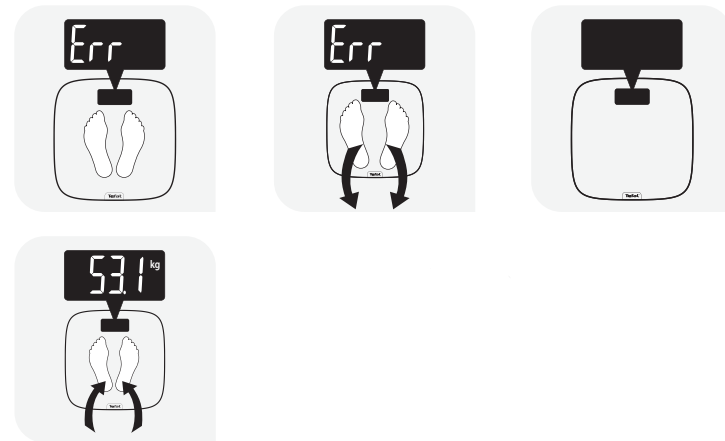

3 INSTRUCTIONS / ИНСТРУКЦИЯ