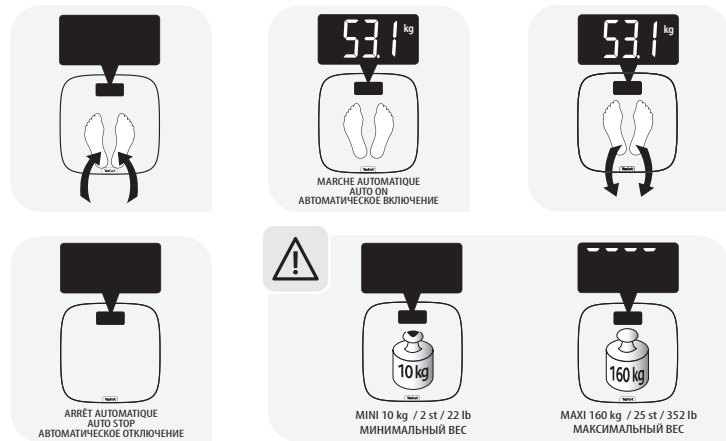

1 UTILISATION / USE / ИНСТРУКЦИЯ