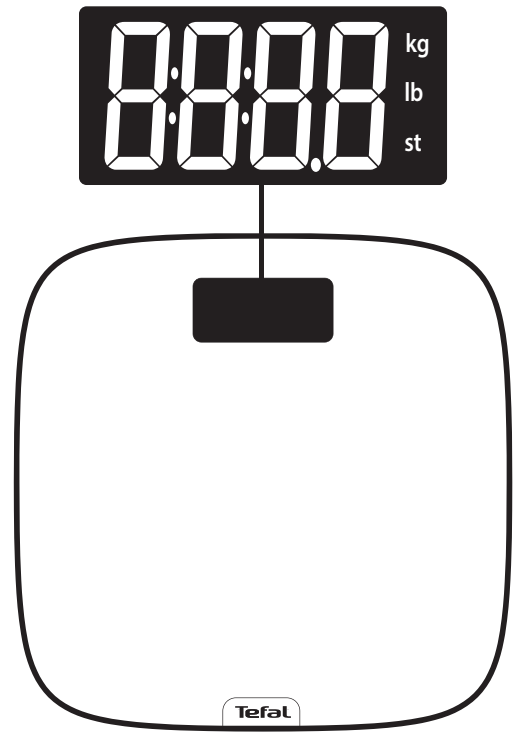

1 UTILISATION / USE / ИНСТРУКЦИЯ

2 UNITÉS / UNITS / БЛОК (kg > lb > st.lb)

3 INSTRUCTIONS / ИНСТРУКЦИЯ

4 PILE / BATTERY / БАТАРЕИ

5 INTERDICTIONS / FORBIDDEN / ЗАПРЕЩЕНО